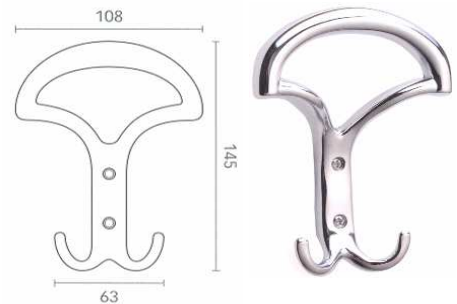

PORTABITO IN ZAMA ART.1030 MITAL

Portabito in zama pressofusa, completo di viti e tasselli

Codice	U.M.	Finitura	Articolo
2521030	Pezzi	Bronzo sfumato	1030
2521031	Pezzi	Nichel opaco	1030
2521032	Pezzi	Oro lucido	1030

PORTABITO IN ZAMA ART.1020 MITAL

Portabito in zama pressofusa, completo di viti e tasselli

Codice	U.M.	Finitura	Articolo
2521018	Pezzi	Cromo	1020
2521019	Pezzi	Cromo opaco	1020
2521020	Pezzi	Oro lucido	1020

PORTABITO IN ZAMA ART.1080 MITAL

Portabito in zama pressofusa, completo di viti e tasselli

Codice	U.M.	Finitura	Articolo
2521023	Pezzi	Nero opaco	1080
2521045	Pezzi	Cromo	1080
2521046	Pezzi	Nichel opaco	1080
2521047	Pezzi	Oro lucido	1080
2521049	Pezzi	Bronzo sfumato	1080