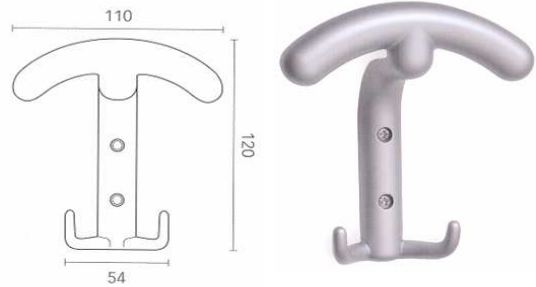

PORTABITO IN ZAMA ART.1030 MITAL

Portabito in zama pressofusa, completo di viti e tasselli

Codice	U.M.	Finitura	Articolo
2521030	Pezzi	Bronzo sfumato	1030
2521031	Pezzi	Nichel opaco	1030
2521032	Pezzi	Oro lucido	1030

PORTABITO IN ZAMA ART.1020 MITAL

Portabito in zama pressofusa, completo di viti e tasselli

Codice	U.M.	Finitura	Articolo
2521018	Pezzi	Cromo	1020
2521019	Pezzi	Cromo opaco	1020
2521020	Pezzi	Oro lucido	1020

PORTABITO IN ZAMA ART.1080 MITAL

Portabito in zama pressofusa, completo di viti e tasselli

Codice	U.M.	Finitura	Articolo
2521023	Pezzi	Nero opaco	1080
2521045	Pezzi	Cromo	1080
2521046	Pezzi	Nichel opaco	1080
2521047	Pezzi	Oro lucido	1080
2521049	Pezzi	Bronzo sfumato	1080