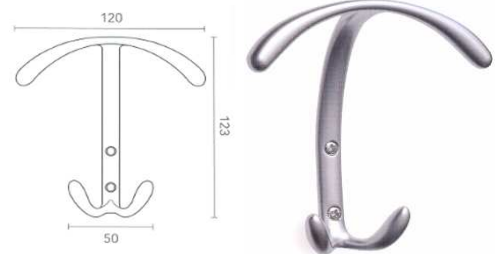

PORTABITO IN ZAMA ART.1030 MITAL

Portabito in zama pressofusa, completo di viti e tasselli

Codice	U.M.	Finitura	Articolo
2521030	Pezzi	Bronzo sfumato	1030
2521031	Pezzi	Nichel opaco	1030
2521032	Pezzi	Oro lucido	1030

PORTABITO IN ZAMA ART.1020 MITAL

Portabito in zama pressofusa, completo di viti e tasselli

Codice	U.M.	Finitura	Articolo
2521018	Pezzi	Cromo	1020
2521019	Pezzi	Cromo opaco	1020
2521020	Pezzi	Oro lucido	1020

PORTABITO IN ZAMA ART.1080 MITAL

Portabito in zama pressofusa, completo di viti e tasselli

Codice	U.M.	Finitura	Articolo
2521023	Pezzi	Nero opaco	1080
2521045	Pezzi	Cromo	1080
2521046	Pezzi	Nichel opaco	1080
2521047	Pezzi	Oro lucido	1080
2521049	Pezzi	Bronzo sfumato	1080