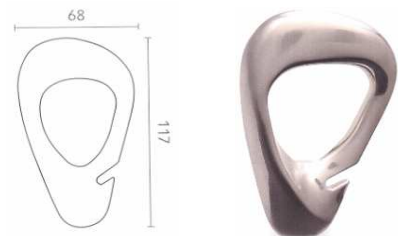

PORTABITO IN ZAMA ART.1030 MITAL

Portabito in zama pressofusa, completo di viti e tasselli

Codice	U.M.	Finitura	Articolo
2521030	Pezzi	Bronzo sfumato	1030
2521031	Pezzi	Nichel opaco	1030
2521032	Pezzi	Oro lucido	1030

PORTABITO IN ZAMA ART.1020 MITAL

Portabito in zama pressofusa, completo di viti e tasselli

Codice	U.M.	Finitura	Articolo
2521018	Pezzi	Cromo	1020
2521019	Pezzi	Cromo opaco	1020
2521020	Pezzi	Oro lucido	1020

PORTABITO IN ZAMA ART.1080 MITAL

Portabito in zama pressofusa, completo di viti e tasselli

Codice	U.M.	Finitura	Articolo
2521023	Pezzi	Nero opaco	1080
2521045	Pezzi	Cromo	1080
2521046	Pezzi	Nichel opaco	1080
2521047	Pezzi	Oro lucido	1080
2521049	Pezzi	Bronzo sfumato	1080

PORTABITO IN ZAMA ART.1300 MITAL

Portabito in zama pressofusa con kit di fissaggio a scomparsa.

Codice	U.M.	Finitura	Articolo
2521057	Pezzi	Nichel satinato	1300

PORTABITO IN ZAMA ART.1040 MITAL

Portabito in zama pressofusa, completo di viti.