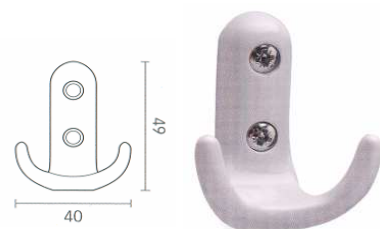

PORTABITO IN ZAMA ART.1080 MITAL

Portabito in zama pressofusa, completo di viti e tasselli

Codice	U.M.	Finitura	Articolo
2521023	Pezzi	Nero opaco	1080
2521045	Pezzi	Cromo	1080
2521046	Pezzi	Nichel opaco	1080
2521047	Pezzi	Oro lucido	1080
2521049	Pezzi	Bronzo sfumato	1080

PORTABITO IN ZAMA ART.1300 MITAL

Portabito in zama pressofusa con kit di fissaggio a scomparsa.

Codice	U.M.	Finitura	Articolo
2521057	Pezzi	Nichel satinato	1300

PORTABITO IN ZAMA ART.1040 MITAL

Portabito in zama pressofusa, completo di viti.

Codice	U.M.	Finitura	Articolo
2521038	Pezzi	Bronzo sfumato	1040

GANCIO IN ZAMA ART.4123 MITAL

Gancetto in zama pressofusa, completo di viti.

Codice	U.M.	Finitura	Articolo
2521027	Pezzi	Cromo	4123
2521026	Pezzi	Nichel opaco	4123