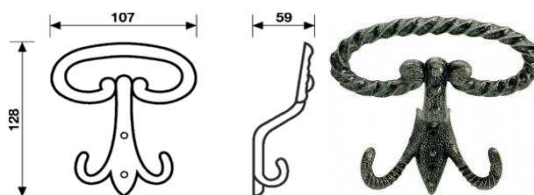

PORTABITO IN ZAMA ART.1080 MITAL

Portabito in zama pressofusa, completo di viti e tasselli

Codice	U.M.	Finitura	Articolo
2521023	Pezzi	Nero opaco	1080
2521045	Pezzi	Cromo	1080
2521046	Pezzi	Nichel opaco	1080
2521047	Pezzi	Oro lucido	1080
2521049	Pezzi	Bronzo sfumato	1080

Codice	U.M.	Finitura	Articolo
2521038	Pezzi	Bronzo sfumato	1040

GANCIO IN ZAMA ART.4123 MITAL

Gancetto in zama pressofusa, completo di viti.

Codice	U.M.	Finitura	Articolo
2521027	Pezzi	Cromo	4123
2521026	Pezzi	Nichel opaco	4123

APPENDIABITI FUME' ART.E 525 VALLI & VALLI

Material: Nikrall Lega Zama UNI 3717

Codice	U.M.	Finitura	Articolo
3961144	Pezzi	Fumè	E525

APPENDIABITI CON CAPPELLIERA TIROLO ART.367 DIDIEFFE

Misure in mm.: A=80; B=170.

Codice	U.M.	Finitura	Articolo
1031075	Pezzi	Ferro silver	A 00367 H0 IS

APPENDIABITI CON GANCIO DOPPIO E CAPP. TIROLO ART.538/C DIDIEFFE

Misure in mm.: B=130.

Codice	U.M.	Finitura	Articolo
1031078	Pezzi	Ferro silver	A 00537 H0 IS