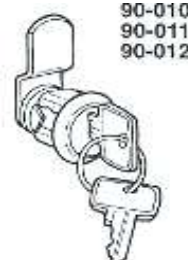

PLACCA OTTONE LUCIDO SILMEC 10-661.61 MM.330X85

Apertura imbucallettere mm.270X45

Codice	U.M.	Dimensioni	Articolo
4311030	Pezzi	mm.330X85	10-661.61

PLACCA ALLUMINIO SILVER SILMEC 10-650.72 MM.375X90

Telaio e portanome in ABS color nero.
Apertura imbucallettere mm.352X42, protetta da portina oscillante verso l'esterno.

Codice	U.M.	Dimensioni	Articolo
4311035	Pezzi	mm.376X90	10-650.72

KIT TRAVERSINI INOX CON VITI SILMEC

Viti autofilettanti inox 18/10.
Per fissaggio della cassetta alla ringhiera.

Codice	U.M.	Articolo
4311040	Pezzi	11-001

SERRATURA CROMATA SERIE 93 L=20 MM SILMEC

A cilindro di sicurezza con 2 chiavi numerate.
Foro sulla lamiera Ø 20.

Codice	U.M.	Articolo
4311041	Pezzi	90-010

90-010
90-011
90-012

SERRATURA PER CASSELLARIO POSTALE IBFM 143

100 combinazioni diverse.
Cilindro lungo mm.12

Codice	U.M.	Articolo
5791150	Pezzi	143

CASSETTA PORTA PUBBLICITA' BIANCA SILMEC 41-513.01

Cesto portapubblicità grande con tetto oper-air.,
in alluminio verniciato a forno.
Colore Bianco ral 9001.

Codice	U.M.	Dimensioni	Articolo
4311020	Pezzi	mm.445X430X135	41-513.01