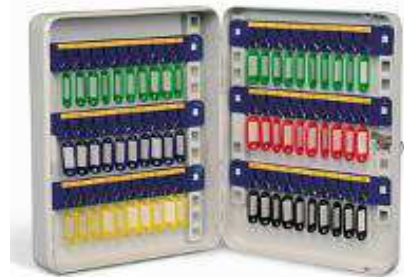

CASSETTA PORTACHIAVI 20 POSTI

Cassetta portachiavi con ganci staccabili.

Codice	U.M.	Articolo
3221014	Pezzi	2172/2B