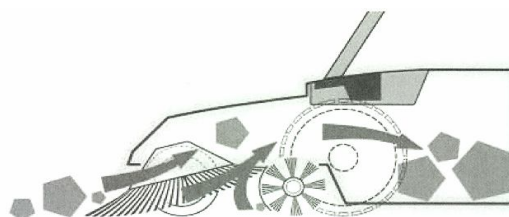

SPAZZATRICE HAAGA 475

Il modello Haaga 475 raccoglie detriti voluminosi tramite le 2 spazzole laterali autotrainanti, che caricano il contenitore. La polvere invece viene raccolta dalla spazzola a tamburo.

Ampiezza di spazzamento: cm.75
Potenza di spazzamento:m²/h: 2900
Capacità contenitore: lt.50