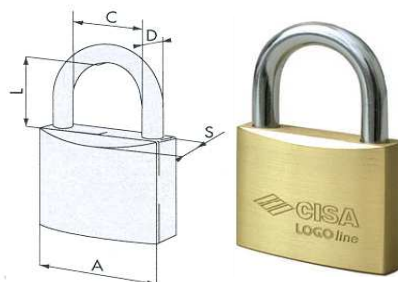

LUCCHETTO IN OTTONE CISA LOGO LINE

Corpo monoblocco in ottone smerigliato
Arco in acciaio carbonitrurato nichelato
Doppio sistema di bloccaggio dell'arco
(escluso art. 1.21010.20/25.0)

Codice	U.M.	AxCxDxL	Perni	Articolo
0731030	Pezzi	mm.20x9,6x3,5x11,3	3	21010 20
0731031	Pezzi	mm.25x13,5x3,9x13,1	4	21011 25
0731032	Pezzi	mm.30x16,2x4,7x16,9	4	21012 30
0731033	Pezzi	mm.40x22,1x3,3x22,4	5	21013 40
0731034	Pezzi	mm.50x27,9x7,9x28,7	5	21014 50
0731035	Pezzi	mm.60x33,5x9,5x34,7	5	21015 60