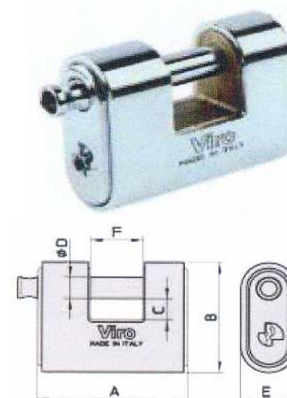

Codice	U.M.	Articolo
3461010	Pezzi	35013 9

**LUCCHETTO A COMBINAZIONE ABUS 155**

*Lucchetto in ottone cromato con combinatore ricicrabile.*

Codice	U.M.	Largh.	Articolo
3461012	Pezzi	mm.20	33719 2
3461011	Pezzi	mm.30	35002 3

Codice	U.M.	AxBxE	Articolo
4071098	Pezzi	mm.62x51x23	4115
4071099	Pezzi	mm.77x62x29	4116
4071100	Pezzi	mm.86x72x29	4117

**LUCCHETTO INCAMICIATO CISA**

*Corpo monoblocco in ottone con camicia in acciaio cementato nichelato.  
Arco in acciaio cementato nichelato.  
2 chiavi in dotazione.*