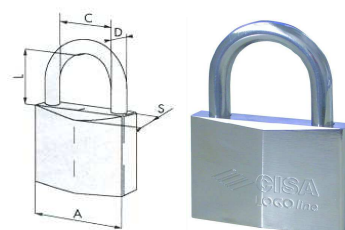

LUCCHETTO MARINE TIPE CISA

Corpo monoblocco in ottone cromato
Arco in acciaio INOX
Doppio sistema di bloccaggio dell'arco
2 chiavi in dotazione.

Codice	U.M.	AxCxDxL	Perni	Articolo
0731042	Pezzi	mm.29X14,5X4,7X13,8	4	21710 30
0731043	Pezzi	mm.40x19,5x6,3x22,5	4	21710 40