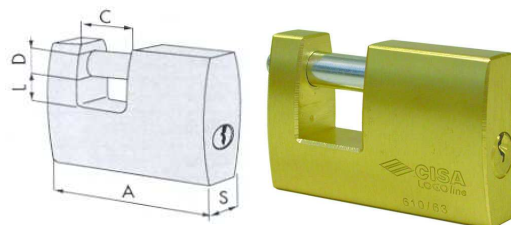

Codice	U.M.	AxCxDxL	Perni	Articolo
0731041	Pezzi	mm.52x15x7,9x13,5	4	21610 50