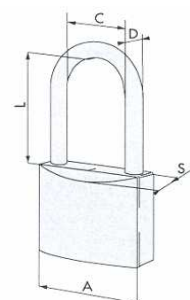

*Protezione al meccanismo della serratura con piastra in acciaio al manganese.*

<b>Codice</b>	<b>U.M.</b>	<b>Misure esterne</b>	<b>Misure interne</b>	<b>Caten.Or.</b>	<b>Caten.V.</b>	<b>Articolo</b>
0341016	Pezzi	mm.210x340x200	mm.185x315x150	2	-	GT/3
0341017	Pezzi	mm.270x390x200	mm.245x365x150	2	1+1	GT/4

**LUCCHETTO IN OTTONE CISA LOGO LINE**

Corpo monoblocco in ottone smerigliato  
 Arco in acciaio carbonitrurato nichelato  
 Doppio sistema di bloccaggio dell'arco  
 (escluso art. 1.21010.20/25.0)

Codice	U.M.	AxCxDxL	Perni	Articolo
0731030	Pezzi	mm.20x9,6x3,5x11,3	3	21010 20
0731031	Pezzi	mm.25x13,5x3,9x13,1	4	21011 25
0731032	Pezzi	mm.30x16,2x4,7x16,9	4	21012 30
0731033	Pezzi	mm.40x22,1x3,3x22,4	5	21013 40
0731034	Pezzi	mm.50x27,9x7,9x28,7	5	21014 50
0731035	Pezzi	mm.60x33,5x9,5x34,7	5	21015 60

**LUCCHETTO IN OTTONE CISA LOGO LINE ARCO LUNGO**

2 chiavi in dotazione.

Codice	U.M.	AxCxDxL	Perni	Articolo
0731037	Pezzi	mm.30x16,2x4,7x24,0	4	21011 30
0731038	Pezzi	mm.40x22,1x6,3x40,0x13,8	5	21011 40
0731036	Pezzi	mm.50x27,9x7,9x80,0x17,0	5	21011 50