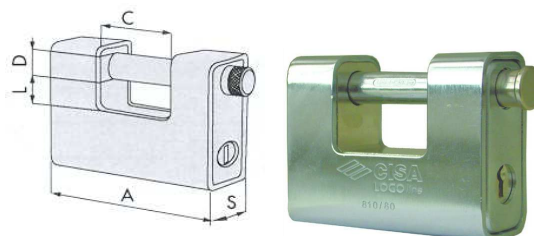

**LUCCHETTO PANZER VIRO 1 ASTA DI CHIUSURA**

*Corpo in ottone forgiato monoblocco.  
Meccanismo di chiusura a scatto di tipo positivo (a 7 pistoncini)  
con chiave estraibile solo a lucchetto chiuso  
3 chiavi in dotazione in ottone nichelato a profilo Viro Top Security.*

Codice	U.M.	AxBxE	Articolo
4071098	Pezzi	mm.62x51x23	4115
4071099	Pezzi	mm.77x62x29	4116
4071100	Pezzi	mm.86x72x29	4117

**LUCCHETTO INCAMICIATO CISA**

*Corpo monoblocco in ottone con camicia in acciaio cementato nichelato.  
Arco in acciaio cementato nichelato.  
2 chiavi in dotazione.*